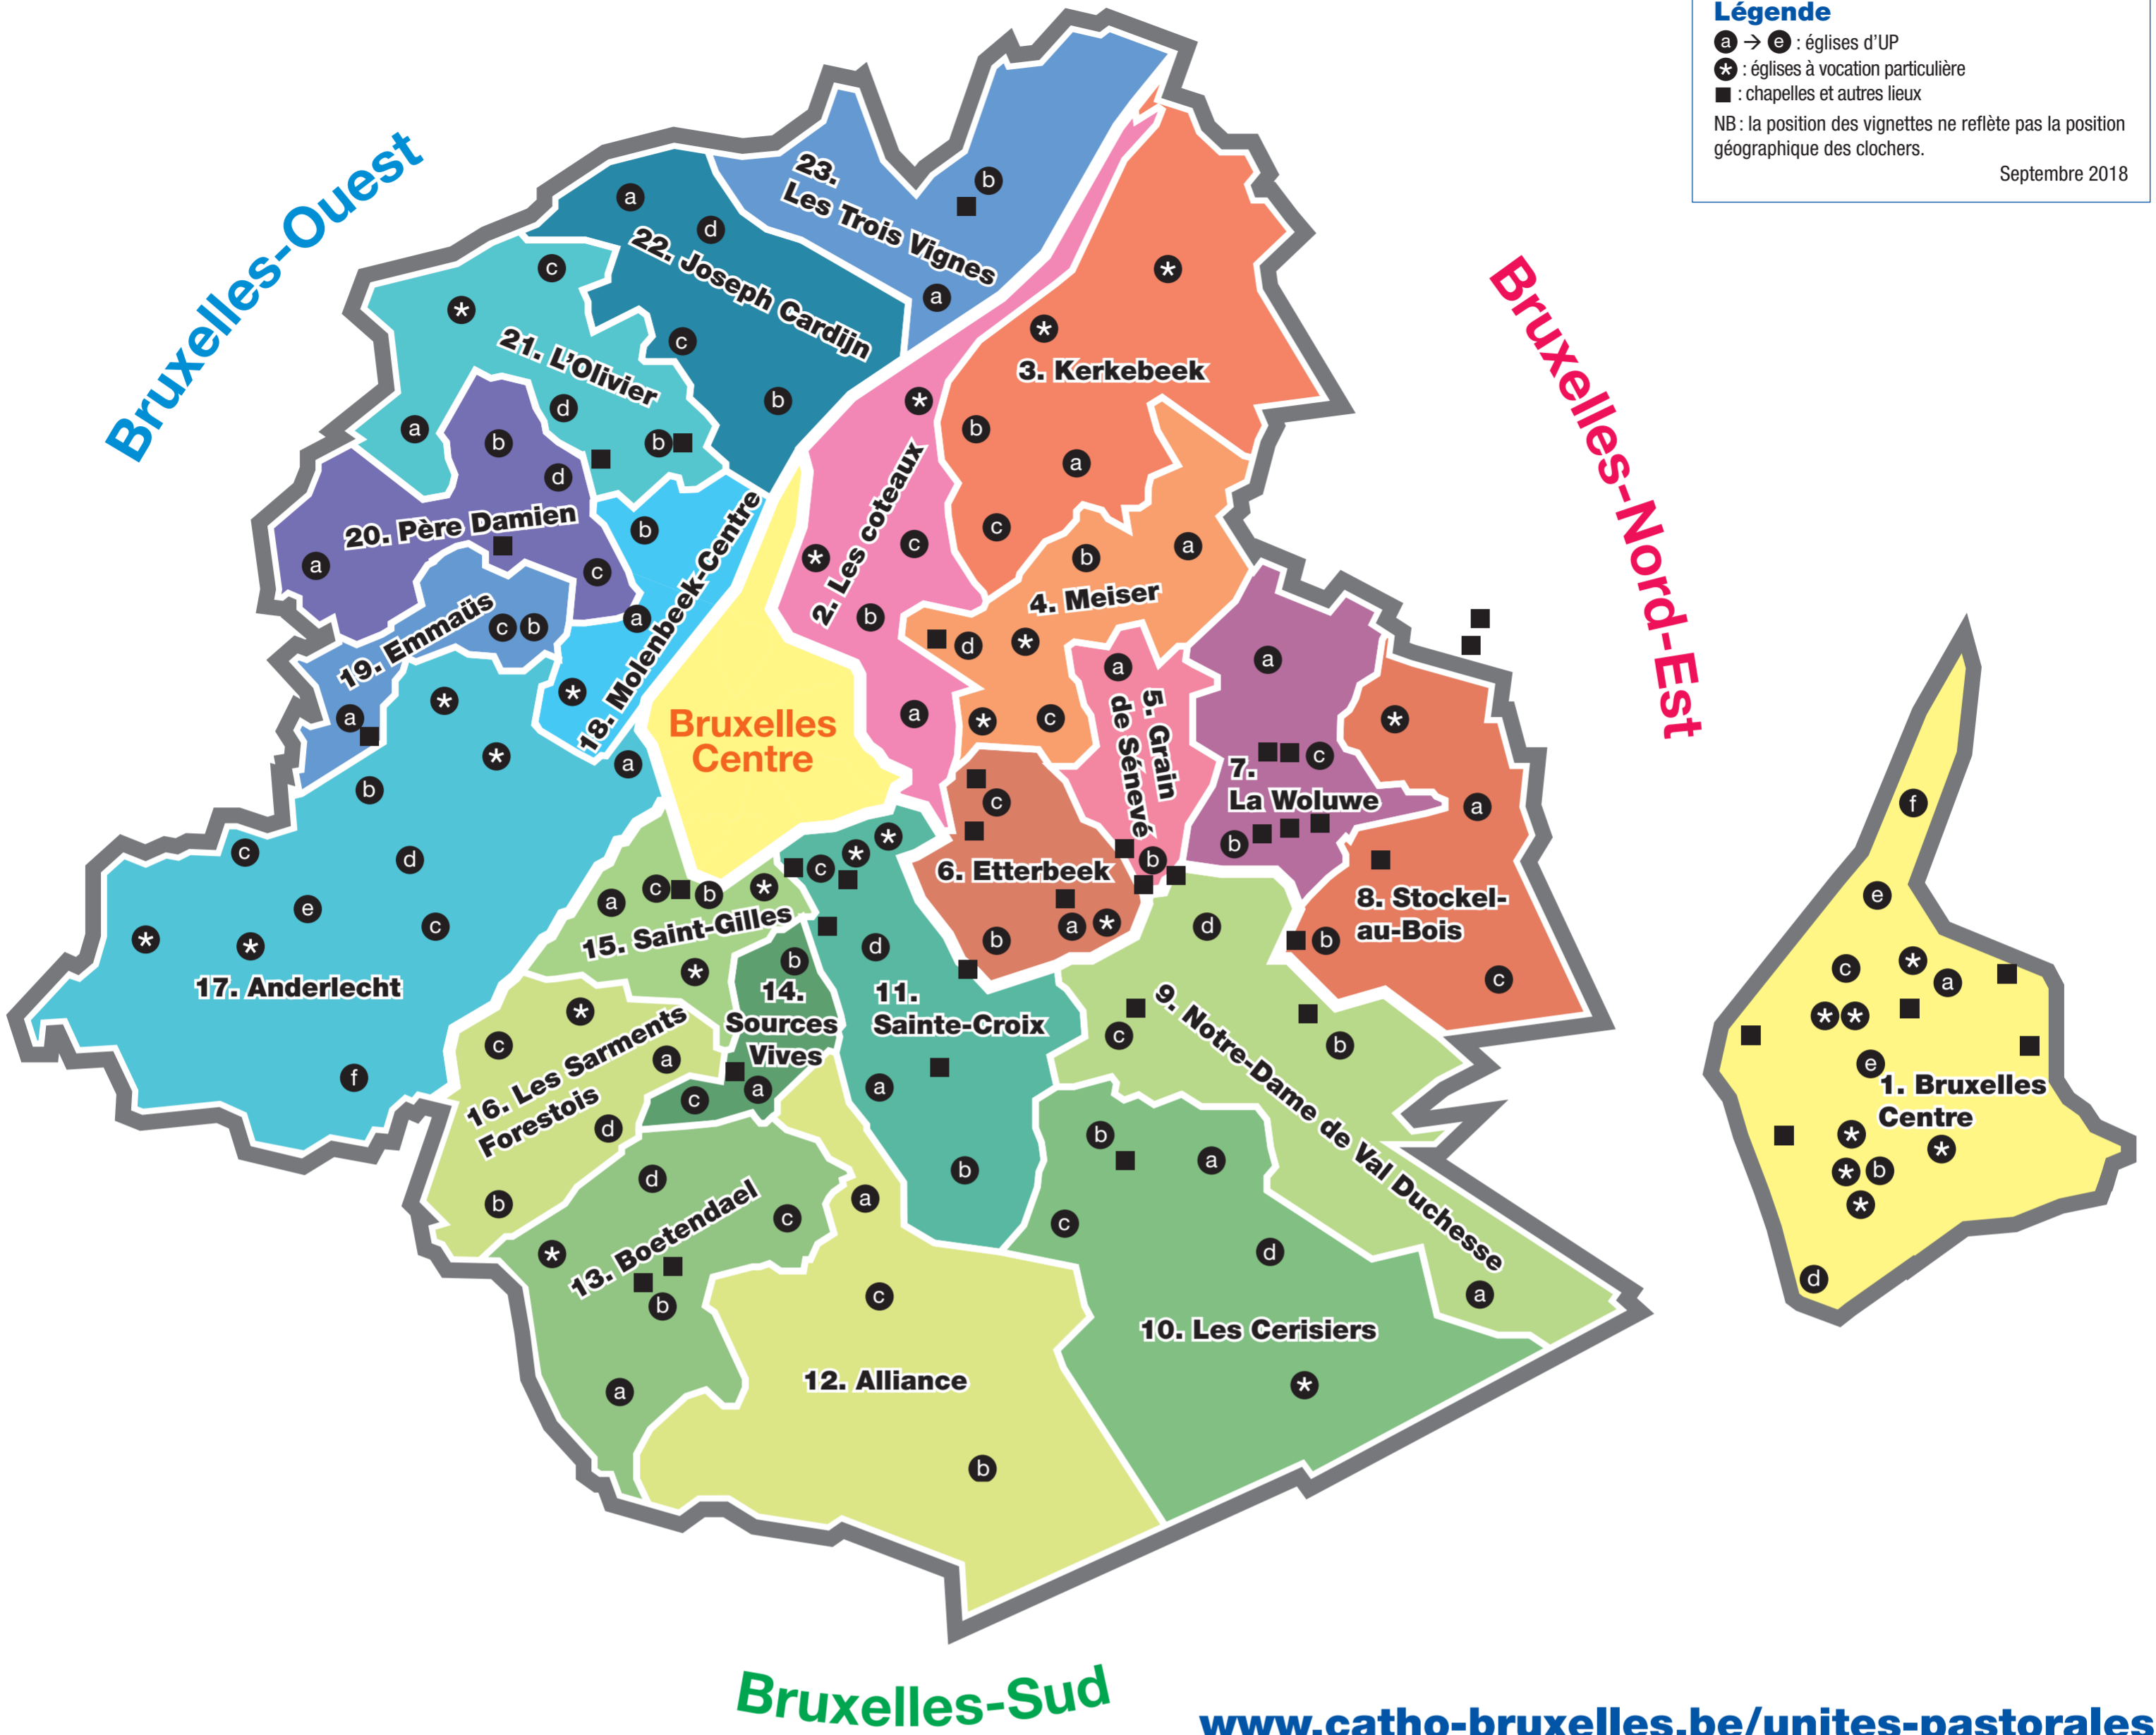

Église catholique à Bruxelles Carte des Communautés locales 2018-2019

Légende

1. Ⓐ → ⓔ : églises d'UP
   - ✳ : églises à vocation particulière
   - : chapelles et autres lieux
2. NB : la position des vignettes ne reflète pas la position géographique des clochers.

Septembre 2018

www.catho-bruxelles.be/unites-pastorales

Doyenné de Bruxelles-Centre

Bruxelles-Centre
→ www.upbxcentre.be

Bruxelles

- a. Notre-Dame du Finistère
    dont Communauté pakistanaise
  - b. Notre-Dame au Sablon
  - c. Notre-Dame aux Riches Claires
    dont Communauté hispanophone et Sant' Egidio
  - d. Notre-Dame Immaculée
    dont Communauté hispanophone
  - e. Saint-Nicolas
    dont Communauté anglophone
  - f. Saint-Roch
2. Eglises à vocation particulière
3. Saints-Michel et Gudule (Cathédrale)
   - Ste Catherine
   - ND de la Chapelle | Communauté polonaise
   - Notre-Dame de Bon Secours | Gemeenschapskerk
   - St Jacques sur Coudenberg
   - Saint-Jean-Baptiste au Béguinage
   - Ss Jean et Etienne aux Minimes

1. Autres lieux présents sur le territoire décanal
2. Chapelle Saint-Michel
   - Couvent Saint Antoine – Franciscains conventuels
   - Eglise de la Madeleine
   - Eglise Saint-Dominique (Communauté internationale Saint-Dominique), dont Communauté polonaise
   - Chapelle Notre-Dame du Sommeil (Communauté de la Poudrière), dont Communauté haïtienne (créole)

Doyenné de Bruxelles Nord Est

2. Les Coteaux
→ www.lescoteaux.be

Saint-Josse-ten-Noode

- a. Saint-Josse
2. **Schaerbeek**
- b. Sainte-Marie
    dont Communautés italienne et roumaine (gréco-catholique)
  - c. Saint-Servais
4. Eglises à vocation particulière
5. Sainte-Elisabeth | Communauté polonaise
   - Saints-Jean et Nicolas

3. Kerkebeek

→ www.kerkebeek.be

Evere

- a. Notre-Dame Immaculée
2. **Schaerbeek**
- b. Sainte-Famille, Helmet
  - c. Sainte-Suzanne
4. Eglises à vocation particulière
5. Sainte-Elisabeth, Haren
   - Saint-Vincent

4. Meiser

→ www.upmeiser.be

Evere

- a. Saint-Joseph,
    également gemeenschapskerk
2. **Schaerbeek**
- b. Epiphanie
  - c. Saint-Albert
  - d. Sainte-Alice

1. Eglises à vocation particulière
2. Sacré-Coeur, Le Corrège | Communautés anglophone, polonaise, slovaque et tchèque
   - Ste Thérèse d'Avila | Communauté chaldéenne

5. Grain de Senevé

→ www.graindeseneve.be

Schaerbeek

- a. Divin Sauveur
2. **Woluwe-saint-Lambert**
- b. Saint-Henri

6. Etterbeek

→ www.upetterbeek.be

Etterbeek

- a. Notre-Dame du Sacré-Coeur
- b. Saint-Antoine de Padoue
  dont Communauté hispanophone
- c. Sainte-Gertrude

7. La Woluwe

→ www.upwoluwe.be

Woluwe-saint-Lambert

8. Stockel-au-Bois

→ www.ndstockel.be

Woluwe-saint-Pierre

- a. Notre-Dame, Stockel,
    également gemeenschapskerk
  - b. Sainte-Alix
  - c. Saint-Paul
2. Eglise à vocation particulière
3. Notre-Dame de l'Assomption, Kapelleveld

Autres lieux présents sur le territoire décanal